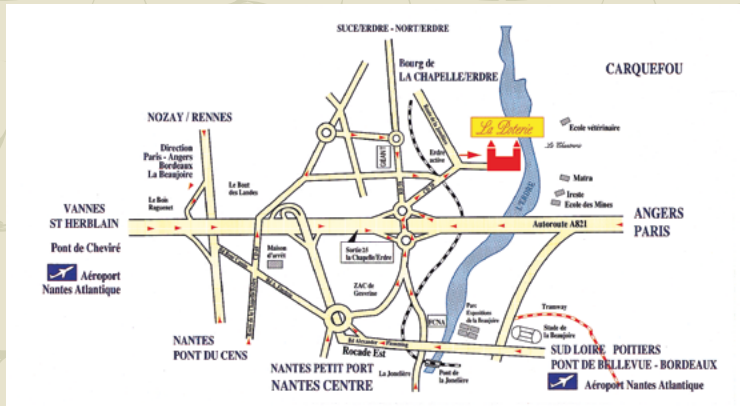

### FAITES UN DRIVE

Contactez vos vignerons  
Passez vos commandes  
Venez chercher vos vins

accès

CHÂTEAU DE LA POTERIE  
44240 LA CHAPELLE SUR ERDRE  
A 9km de Nantes

SUIVEZ-NOUS

clubvigneronslauréats

Club des vignerons lauréats